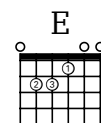

Horkýže Slíže - L.A.G. song

A
Pod' sem, nech sa s tebou zblížim

E
Pod' sem, ja ti neublížim

Hm
Pod' sem, ja ťa nezbijem

D
I'm sorry, I'm Lesbian

Pod' sem, som tvoj dvorný básnik
Mám energiu za dvanástich
A k tomu lubrikačný gel
I'm sorry, I'm really Gay

R: **A** **E**
Lesbian's and Gay's song...

G **D**
Lesbian's and Gay's song...
Lesbian's and Gay's song...
Lesbian's and Gay's song...

Pod' sem, pustím Iron Maiden
Pod' sem, nalejem ti za jeden
Pod' sem, s bárskym nepijem
I'm sorry, I'm Lesbian