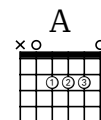

Horkýže Slíže - L.A.G. song

A
Pod' sem, nech sa s tebou zblížim

E
Pod' sem, ja ti neublížim

Hm
Pod' sem, ja ťa nezbijem

D
I'm sorry, I'm Lesbian

Pod' sem, som tvoj dvorný básnik
Mám energiu za dvanástich
A k tomu lubrikačný gel
I'm sorry, I'm really Gay

R: **A** **E**
Lesbian's and Gay's song...

G **D**
Lesbian's and Gay's song...
Lesbian's and Gay's song...
Lesbian's and Gay's song...

Pod' sem, pustím Iron Maiden
Pod' sem, nalejem ti za jeden
Pod' sem, s bárskym nepijem
I'm sorry, I'm Lesbian

R: **A** **E**
Lesbian's and Gay's song...

G **D**
Lesbian's and Gay's song...
Lesbian's and Gay's song...
Lesbian's and Gay's song...