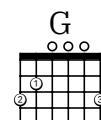

Horkýže Slíže - L.A.G. song

A
Pod' sem, nech sa s tebou zblížim

E
Pod' sem, ja ti neublížim

Hm
Pod' sem, ja ťa nezbijem

D
I'm sorry, I'm Lesbian

Pod' sem, som tvoj dvorný básnik
Mám energiu za dvanástich
A k tomu lubrikačný gel
I'm sorry, I'm really Gay

R: **A** **E**
Lesbian's and Gay's song...

G **D**
Lesbian's and Gay's song...
Lesbian's and Gay's song...
Lesbian's and Gay's song...

Pod' sem, pustím Iron Maiden
Pod' sem, nalejem ti za jeden
Pod' sem, s bárskym nepijem
I'm sorry, I'm Lesbian