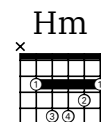

Horkýže Slíže - L.A.G. song

A
Pod' sem, nech sa s tebou zblížim

E
Pod' sem, ja ti neublížim

Hm
Pod' sem, ja ťa nezbijem

D
I'm sorry, I'm Lesbian

Pod' sem, som tvoj dvorný básnik
Mám energiu za dvanástich
A k tomu lubrikačný gel
I'm sorry, I'm really Gay

R: **A** **E**
Lesbian's and Gay's song...

G **D**
Lesbian's and Gay's song...
Lesbian's and Gay's song...
Lesbian's and Gay's song...

Pod' sem, pustím Iron Maiden
Pod' sem, nalejem ti za jeden
Pod' sem, s bárskym nepijem
I'm sorry, I'm Lesbian