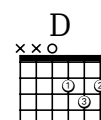

Horkýže Slíže - L.A.G. song

A
Pod' sem, nech sa s tebou zblížim

E
Pod' sem, ja ti neublížim

Hm
Pod' sem, ja ťa nezbijem

D
I'm sorry, I'm Lesbian

Pod' sem, som tvoj dvorný básnik
Mám energiu za dvanástich
A k tomu lubrikačný gel
I'm sorry, I'm really Gay

R: **A** **E**
Lesbian's and Gay's song...

G **D**
Lesbian's and Gay's song...
Lesbian's and Gay's song...
Lesbian's and Gay's song...

Pod' sem, pustím Iron Maiden
Pod' sem, nalejem ti za jeden
Pod' sem, s bárskym nepijem
I'm sorry, I'm Lesbian